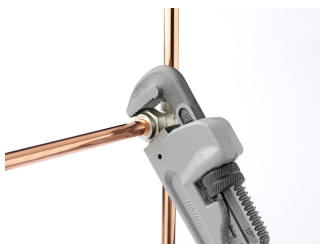

L"	⊕	O_{max}	L	
602719	14"	2"	60	325	960
602720	18"	2.1/2"	76	410	1560
602721	24"	3"	89	555	2450
602722	36"	5"	140	790	4600

* A termékeképek illusztrációk. Minden feltüntetett méret milliméterben, a tömegek grammokban. Az összes feltüntetett méret eltérhet a toleranciának megfelelően.

Használat (pictures)

Pótalkatrészek

Javítókészlet 492/6, 490/6, 492AL csőfogókhoz