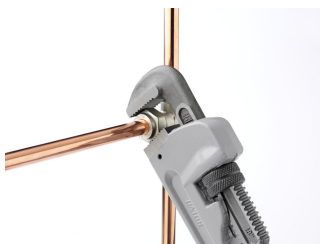

L"	⊘	O_{max}	L	
602719	14"	2"	60	325	960
602720	18"	2.1/2"	76	410	1560
602721	24"	3"	89	555	2450
602722	36"	5"	140	790	4600

* A termékeképek illusztrációk. Minden feltüntetett méret milliméterben, a tömegek grammokban. Az összes feltüntetett méret eltérhet a toleranciának megfelelően.

Használat (pictures)

Pótalkatrészek

Javítókészlet 492/6, 490/6, 492AL csőfogókhoz