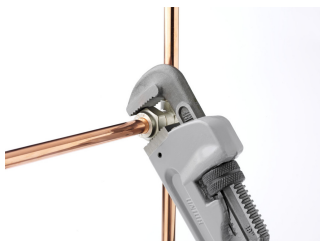

Kliješta za cijevi, podešavajuća, AL

492AL

Profili

Atributi proizvoda

- materijal: Premium Plus ugljični čelik
- čeljusti u cijelosti ojačane i zakaljene, zubi dodatno zakaljani indukcijom
- čeljusti zamjenjive, fosfatirane
- podešavajuća gornja čeljust
- rezervne čeljusti i matice za art. 490/6, 492/9 i 492 AL
- ručka od aluminija

Upotreba

- prihvat, rotacija ili zatezanje okruglih ili višekutnih cijevi, matica i prirubnica

	L"	⊘	O _{max}	L	
602719	14"	2"	60	325	960
602720	18"	2.1/2"	76	410	1560

	L"		Omax	L	
602721	24"	3"	89	555	2450
602722	36"	5"	140	790	4600

* Slike proizvoda su simbolične. Sve dimenzije su u mm, masa je u g.

upotreba (pictures)

Rezervni djelovi

Garnitura rezervnih dijelova za art. 490/6, 492/6 i 492AL