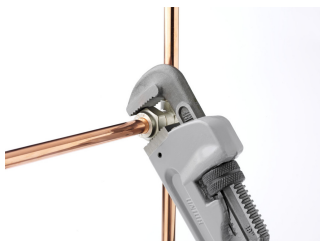

Kliješta za cijevi, podešavajuća, AL

492AL

Profili

Atributi proizvoda

- materijal: Premium Plus ugljični čelik
- čeljusti u cijelosti ojačane i zakaljene, zubi dodatno zakaljani indukcijom
- čeljusti zamjenjive, fosfatirane
- podešavajuća gornja čeljust
- rezervne čeljusti i matice za art. 490/6, 492/9 i 492 AL
- ručka od aluminija

Upotreba

- prihvat, rotacija ili zatezanje okruglih ili višekutnih cijevi, matica i prirubnica

	L"		 max	L	
602719	14"	2"	60	325	960
602720	18"	2.1/2"	76	410	1560

	L"	⊕	Omax	L	
602721	24"	3"	89	555	2450
602722	36"	5"	140	790	4600

* Slike proizvoda su simbolične. Sve dimenzije su u mm, masa je u g.

upotreba (pictures)

Rezervni djelovi

Garnitura rezervnih djelova za art. 490/6, 492/6 i 492AL