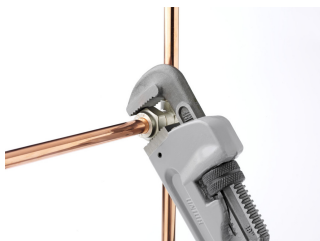

L"

Omax

L

602721

24"

3"

89

555

2450

602722

36"

5"

140

790

4600

* Slike proizvoda su simbolične. Sve dimenzije su u mm, masa je u g.

upotreba (pictures)

Rezervni djelovi

Garnitura rezervnih djelova za art. 490/6, 492/6 i 492AL