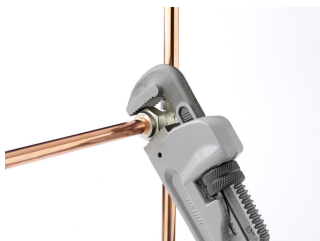

Kliješta za cijevi, podešavajuća, AL

492AL

Profili

Atributi proizvoda

- materijal: ručka je od Premium aluminijske legure, vrlo postojana
- čeljusti u cijelosti ojačane i zakaljene, zubi dodatno zakaljani indukcijom
- čeljusti zamjenjive, fosfatirane
- podešavajuća gornja čeljust
- rezervne čeljusti i matice za art. 490/6, 492/9 i 492 AL
- aluminium handle

Upotreba:

- prihvat, rotacija ili zatezanje okruglih ili višekutnih cijevi, matica i priрубnica

	L"	⊘	⊘ _{max}	L	
602719	14"	2"	60	325	960
602720	18"	2.1/2"	76	410	1560

	L"			L	
602721	24"	3"	89	555	2450
602722	36"	5"	140	790	4600

* Slike proizvoda su simbolične. Sve dimenzije su u mm, masa je u g.

Upotreba (pictures)

Rezervni dijelovi

Garnitura rezervnih dijelova za art. 490/6, 492/6 i 492AL