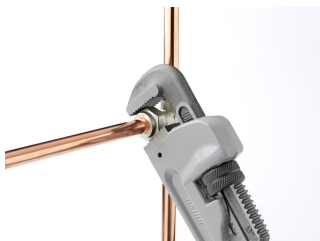

Kliješta za cijevi, podešavajuća, AL

492AL

Profili

Atributi proizvoda

- materijal: ručka je od Premium aluminijske legure, vrlo postojana
- čeljusti u cijelosti ojačane i zakaljene, zubi dodatno zakaljani indukcijom
- čeljusti zamjenljive, fosfatirane
- podešavajuća gornja čeljust
- rezervne čeljusti i matice za art. 490/6, 492/9 i 492 AL
- aluminium handle

Upotreba:

- prihvat, rotacija ili zatezanje okruglih ili višekutnih cijevi, matica i priрубnica

	L"	⊘	O _{max}	L	
602719	14"	2"	60	325	960
602720	18"	2.1/2"	76	410	1560

	L"			L	
602721	24"	3"	89	555	2450
602722	36"	5"	140	790	4600

* Slike proizvoda su simbolične. Sve dimenzije su u mm, masa je u g.

Upotreba (pictures)

Rezervni dijelovi

Garnitura rezervnih dijelova za art. 490/6, 492/6 i 492AL