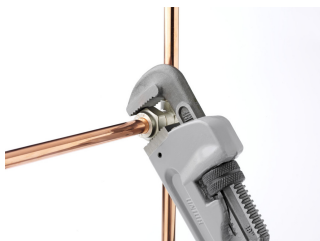

Kliješta za cijevi, podešavajuća, AL

492AL

Profili

Atributi proizvoda

- materijal: ručka je od Premium aluminijske legure, vrlo postojana
- čeljusti u cijelosti ojačane i zakaljene, zubi dodatno zakaljani indukcijom
- čeljusti zamjenljive, fosfatirane
- podešavajuća gornja čeljust
- rezervne čeljusti i matice za art. 490/6, 492/9 i 492 AL
- aluminium handle

Upotreba:

- prihvat, rotacija ili zatezanje okruglih ili višekutnih cijevi, matica i priрубnica

	L"	⊘	⊘ _{max}	L	
602719	14"	2"	60	325	960
602720	18"	2.1/2"	76	410	1560

	L"		Omax	L	
602721	24"	3"	89	555	2450
602722	36"	5"	140	790	4600

* Slike proizvoda su simbolične. Sve dimenzije su u mm, masa je u g.

Upotreba (pictures)

Rezervni dijelovi

Garnitura rezervnih dijelova za art. 490/6, 492/6 i 492AL