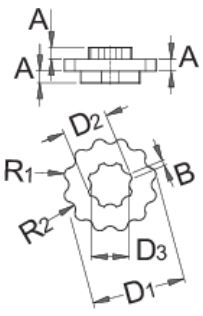

Shimano plastik civatası için anahtar

1609.1/2

Profiles

Product features

- Anahtarın arkasında bulunan güçlü mıknatısı, aletin uygun bir yerde saklanmasını sağlar.
- Alet elle ya da 13 mm boyundaki anahtar yardımıyla kullanılabilir.

Aletin kullanımı:

MA

MB

D1

D2

D3

R1

R1

623120

110

80

32

15,4

13

2,3

2,5

33

33

* Ürünlerin resimleri semboliktir. Bütün boyutlar mm ve ağırlık gram cinsindedir.