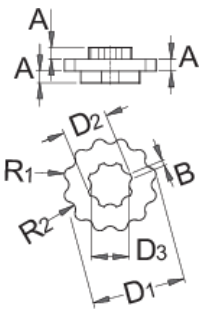

Shimano plastik civatası için anahtar

1609.1/2

Profiles

Product features

- Anahtarın arkasında bulunan güçlü mıknatısı, aletin uygun bir yerde saklanmasını sağlar.
- Alet elle ya da 13 mm boyundaki anahtar yardımıyla kullanılabilir.

Aletin kullanımı:

MA

MB

D1

D2

D3

R1

R1

623120

110

80

32

15,4

13

2,3

2,5

33

33

* Ürünlerin resimleri semboliktir. Bütün boyutlar mm ve ağırlık gram cinsindedir.