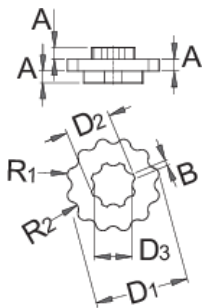

## Profiles

---

## Product features

- Vďaka silnému magnetu v zadnej časti kľúča je možné ho uložiť na vhodnom mieste.
- Nástroj môže byť použitý ručne alebo s pomocou kľúča veľkosti 13 mm

Ako používať náradie:

MA

MB

D1

D2

13

2,3

2,5

33

33

\* Obrázky sú symbolické. Všetky rozmery sú v mm, hmotnosť je v g. Všetky udané rozmery sa môžu líšiť v rámci tolerancie.