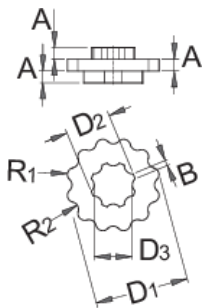

Klúč na plastové skrutky Shimano

1609.1/2

Profiles

Product features

- Vďaka silnému magnetu v zadnej časti kľúča je možné ho uložiť na vhodnom mieste.
- Nástroj môže byť použitý ručne alebo s pomocou kľúča veľkosti 13 mm

Ako používať náradie:

623120	MA	MB	D1	D2	D3	R1	R1	33	33
623120	110	80	32	15,4	13	2,3	2,5	33	33

* Obrázky sú symbolické. Všetky rozmery sú v mm, hmotnosť je v g. Všetky udané rozmery sa môžu líšiť v rámci tolerancie.