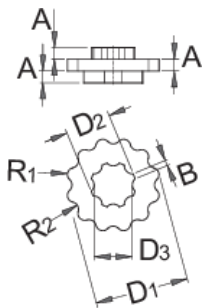

## Caracteristicile produsului

- Magnetul puternic de pe spatele cheii ii permite sa fie așezat în locul dorit.
- Scula poate di folosita manual sau folosind o cheie cu deschiderea de 13 mm

Cum sa utilizați scula:

33

\* Imaginea produsului este simbolica. Toate dimensiunile sunt exprimate în mm, greutatea în grame.