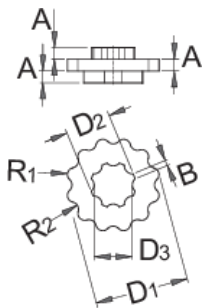

Cheie pentru bolțul de plastic Shimano

1609.1/2

Profile

Caracteristicile produsului

- Magnetul puternic de pe spatele cheii ii permite sa fie așezat în locul dorit.
- Scula poate di folosita manual sau folosind o cheie cu deschiderea de 13 mm

Cum sa utilizați scula:

MA

MB

D1

D2

D3

R1

R1

623120

110

80

32

15,4

13

2,3

2,5

33

33

* Imaginea produsului este simbolica. Toate dimensiunile sunt exprimate în mm, greutatea în grame.