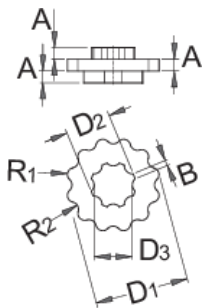

## Profile

---

## Caracteristicile produsului

- Magnetul puternic de pe spatele cheii ii permite sa fie așezat în locul dorit.
- Scula poate di folosita manual sau folosind o cheie cu deschiderea de 13 mm

Cum sa utilizați scula:

	MA	MB	D1	D2	D3	R1	R1		
--	----	----	----	----	----	----	----	---	---

623120	110	80	32	15,4	13	2,3	2,5	33	33
--------	-----	----	----	------	----	-----	-----	----	----

\* Imaginea produsului este simbolica.Toate dimensiunile sunt exprimate în mm,greutatea în grame.