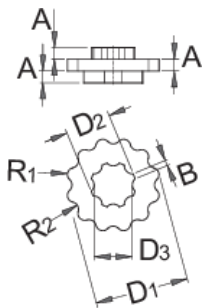

Клуч за Shimano пластични вијци

1609.1/2

Profiles

Product features

- Силен магнет на задната страна на клучот, овозможува алатот да се смести на соодветно место.
- Алатот може да се употребува само со рака или со помош на клуч со големина од 13 mm

Како да се користи алатот?

MA

MB

D1

D2

D3

R1

R1

623120

110

80

32

15,4

13

2,3

2,5

33

33

* Сликите на производите се симболични. Сите димензии се во мм, тежината е во грамови. Сите наведени димензии може да се разликуваат во ниво на толеранција