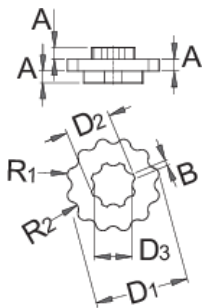

## Profiles

---

## Product features

- Силен магнет на задната страна на клучот, овозможува алатот да се смести на соодветно место.
- Алатот може да се употребува само со рака или со помош на клуч со големина од 13 mm

Како да се користи алатот?

33

\* Сликите на производите се симболични. Сите димензии се во мм, тежината е во грамови. Сите наведени димензии може да се разликуваат во ниво на толеранција