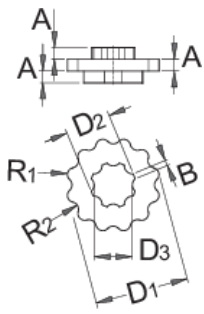

## 제품 특징

- 렌치 뒤의 강한 자석이 톨을 편리한 곳에 보관할 수 있도록 합니다.
- 손을 사용하거나 렌치(13mm)의 도움을 받아 사용할 수 있습니다.

## 톨 사용 방법:

623120	MA	MB	D1	D2	D3	R1	R1	33	33
623120	110	80	32	15,4	13	2,3	2,5	33	33

\* Images of products are symbolic. All dimensions are in mm, and weight in grams. All listed dimensions may vary in tolerance.