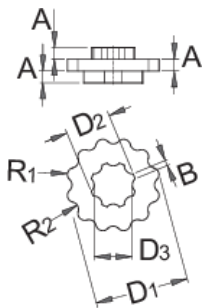

Ključ za Shimano plastične vijke

1609.1/2

Profili

Atributi proizvoda

- Jak magnet na poledini ključa omogućava da se alat čuva na pogodnom mjestu.
- Alat se može koristiti bez ili pomoću ključa veličine 13 mm

Kako upotrijebiti alat:

MA

MB

D1

D2

D3

R1

R1

623120

110

80

32

15,4

13

2,3

2,5

33

33

* Slike proizvoda su simbolične. Sve dimenzije su u mm, masa je u g.