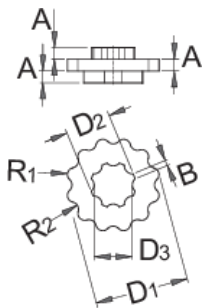

## Profili

---

## Atributi proizvoda

- Jak magnet na poledini ključa omogućava da se alat čuva na pogodnom mjestu.
- Alat se može koristiti bez ili pomoću ključa veličine 13 mm

Kako upotrijebiti alat:

	MA	MB	D1	D2	D3	R1	R1		
623120	110	80	32	15,4	13	2,3	2,5	33	33

\* Slike proizvoda su simbolične. Sve dimenzije su u mm, masa je u g.