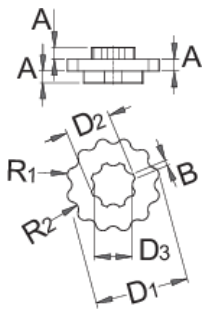

Κλειδί για το πλαστικό παξιμάδι Shimano

1609.1/2

Προφίλ

Χαρακτηριστικά προϊόντος

- Ένας ισχυρός μαγνήτης στο πίσω μέρος του κλειδιού δίνει την δυνατότητα στο εργαλείο να τοποθετηθεί στην σωστή θέση
- Το εργαλείο μπορεί να χρησιμοποιηθεί με το χέρι ή με την βοήθεια ενός κλειδιού 13 mm

Τρόπος χρήσης

623120	MA	MB	D1	D2	D3	R1	R1	33	33
623120	110	80	32	15,4	13	2,3	2,5	33	33

* Οι εικόνες των προϊόντων είναι συμβολικές. Όλες οι διαστάσεις είναι σε mm, το βάρος είναι σε γραμμάρια. Όλες οι αναφερόμενες διαστάσεις μπορεί να διαφέρουν σε ανοχές.