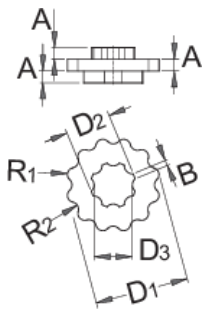

Κλειδί για το πλαστικό παξιμάδι Shimano

1609.1/2

Προφίλ

Χαρακτηριστικά προϊόντος

- Ένας ισχυρός μαγνήτης στο πίσω μέρος του κλειδιού δίνει την δυνατότητα στο εργαλείο να τοποθετηθεί στην σωστή θέση
- Το εργαλείο μπορεί να χρησιμοποιηθεί με το χέρι ή με την βοήθεια ενός κλειδιού 13 mm

Τρόπος χρήσης

	MA	MB	D1	D2	D3	R1	R1		
623120	110	80	32	15,4	13	2,3	2,5	33	33

* Οι εικόνες των προϊόντων είναι συμβολικές. Όλες οι διαστάσεις είναι σε mm, το βάρος είναι σε γραμμάρια. Όλες οι αναφερόμενες διαστάσεις μπορεί να διαφέρουν σε ανοχές.