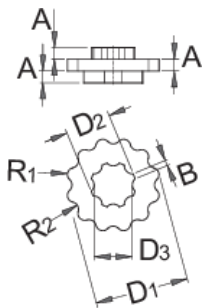

Ključ za Shimano plastične vijke

1609.1/2

Profili

Atributi proizvoda

- Jak magnet na poledini ključa omogućuje da se alat čuva na pogodnom mjestu.
- Alat se može koristiti bez ili pomoću ključa veličine 13 mm

Kako upotrebiti alat:

	MA	MB	D1	D2	D3	R1	R1		
623120	110	80	32	15,4	13	2,3	2,5	33	33

* Slike proizvoda su simbolične. Sve dimenzije su u mm, masa je u g.