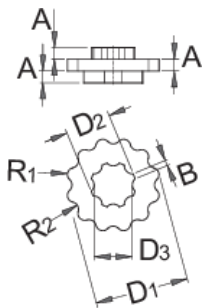

MA

MB

D1

D2

D3

R1

R1

623120

110

80

32

15,4

13

2,3

2,5

33

33

* Снимките на продуктите са символични. Всички размери са в мм., теглото е в грамаве .