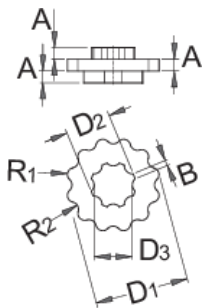

celes për SHIMANO rrufe në qiell plastike

1609.1/2

Profiles

Product features

- Magneti i fortë në pjesën e prapme të celes, mundëson mjet për të ruajtur në një vend të përshtatshëm.
- Mjet mund të përdoret me dorë ose me ndihmën e madhësisë celes 13 mm.

Si të përdorni mjet:

	MA	MB	D1	D2	D3	R1	R1		
623120	110	80	32	15,4	13	2,3	2,5	33	33

* Imazhet e produkteve janë simbolike. Të gjitha dimensionet janë në mm, pesha në gram. Të gjitha dimensionet e listuara mund të ndryshojnë në tolerancë.