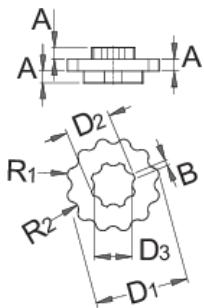

celes për SHIMANO rrufe në qiell plastike

1609.1/2

Profiles

Product features

- Magneti i fortë në pjesën e prapme të celes, mundëson mjet për të ruajtur në një vend të përshtatshëm.
- Mjet mund të përdoret me dorë ose me ndihmën e madhësisë celes 13 mm.

Si të përdorni mjet:

623120	MA	MB	D1	D2	D3	R1	R1	33	33
623120	110	80	32	15,4	13	2,3	2,5	33	33

* Imazhet e produkteve janë simbolike. Të gjitha dimensionet janë në mm, pesha në gram. Të gjitha dimensionet e listuara mund të ndryshojnë në tolerancë.