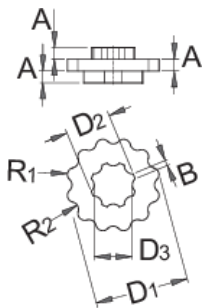

celes për SHIMANO rrufe në qiell plastike

1609.1/2

Profiles

Product features

- Magneti i fortë në pjesën e prapme të celes, mundëson mjet për të ruajtur në një vend të përshtatshëm.
- Mjet mund të përdoret me dorë ose me ndihmën e madhësisë celes 13 mm.

Si të përdorni mjet:

	MA	MB	D1	D2	D3	R1	R1		
--	----	----	----	----	----	----	----	---	---

623120	110	80	32	15,4	13	2,3	2,5	33	33
--------	-----	----	----	------	----	-----	-----	----	----

* Imazhet e produkteve janë simbolike. Të gjitha dimensionet janë në mm, pesha në gram. Të gjitha dimensionet e listuara mund të ndryshojnë në tolerancë.