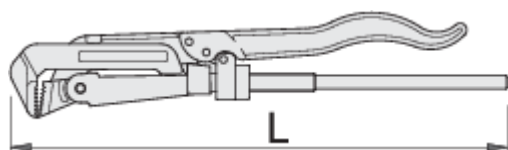

## Použitie:

- použitie: okrúhle a viachranné trubky a matice
- presné uchytenie matíc a rúrových spojok bez poškodenia
- nastav šírku rozpätia čelustí použitím skrutky na rukoväti
- s minimálnym tlakom na páčku na rukoväti bude dosiahnuté pevné zovretie a kliešte sa zaistia v požadovanej pozícii
- na odistenie klieští použite páčku na rukoväti