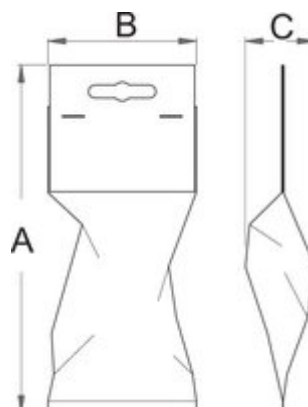

Náhradné rezné koliesko pre 360/6

360.1/7

Profiles

[./sk/support/warranty](https://sk.support.warranty)

601105

3 - 32

9

Retail packaging