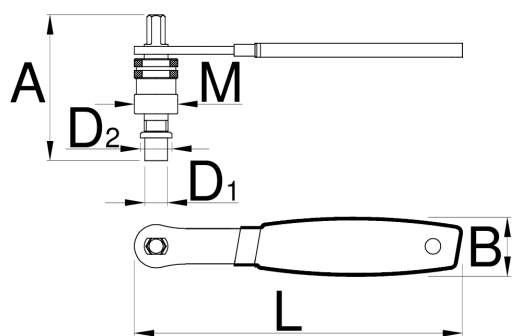

Ключ с дръжка за демонтаж на курбели Shimano Octalink и Isis

1661.3/4DP

Профили

[./bg/support/warranty](https://uniortools.com/bg/support/warranty)

Параметри на продукта

- Използва се за демонтаж на курбели Shimano Octalink и ISIS, както и за всички други стандартни курбели с квадратен шпиндел. Здравата дръжка осигурява бърза и удобна работа. Инструмента е оптимално ефикасен и е подходящ еднакво за професионалисти и любители.

623088

D1

11,5

D2

16

M

M22 x 1

A

Транспортна опаковка

Barcode	Hand icon	TA	TB	TC	Icon
623088	4	84	288	52	910