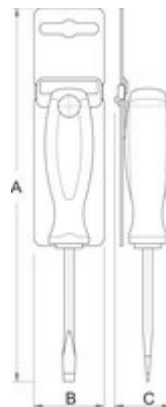

Ключ с дръжка за демонтаж на курбели Shimano Octalink и Isis

1661.3/4DP

Профили

[./bg/support/warranty](https://uniortools.com/bg/support/warranty)

Параметри на продукта

- Използва се за демонтаж на курбели Shimano Octalink и ISIS, както и за всички други стандартни курбели с квадратен шпиндел. Здравата дръжка осигурява бърза и удобна работа. Инструмента е оптимално ефикасен и е подходящ еднакво за професионалисти и любители.

623088

D1

11,5

D2

16

M

M22 x 1

A

75

B

24

L

165

206

Опаковки на дребно

Barcode	MA	MB	MC	Icon
623088	212	44	75	212

Транспортна опаковка

Barcode	Hand icon	TA	TB	TC	Icon
623088	4	84	288	52	910