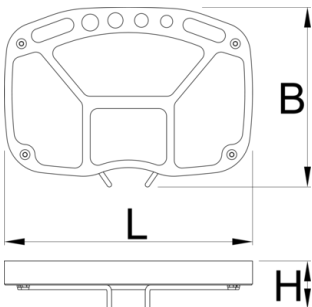

1693 için alet tepsisi

1693.3

Profiles

Product features

- Alet tepsisi, farklı aletleri asmak için ek alanı bulunan düzgün bir şekilde ayrılmış açık çekmecelerle öne çıkar. Tepsi bütün Unior stantlarına uyar.
- 1693.3 yeni aleti tepsisi, iki raylı dayanıklı ince metal bir plaka ve şık bir SOS köpük tepside oluşur.
- Köpük tepsisi değiştirilebilir, parça kodu 1693.6.
- Alet tepsisi, yeni nesil 1693 stantlarına uyar (Temmuz 2014 tarihinden sonra yapılmıştır).
- Uygunluk için yerel distribütörünüzden kontrol edin.

623820

822

* Ürünlerin resimleri semboliktir. Bütün boyutlar mm ve ağırlık gram cinsindedir.

Spare parts

1693.3 tepsisi için SOS yedek alet tepsisi