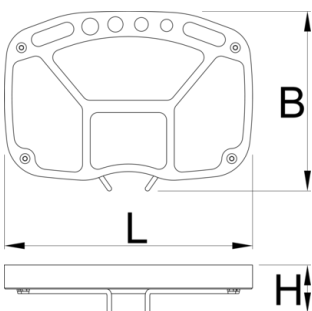

Odlagalna posoda za 1693

1693.3

Profili

Atributi izdelka

- Novo posodico odlikujejo predvsem smiselno razdeljeni odprti predalniki in prostor za obešanje različnega orodja. Nova posodica ustreza vsem Uniorjevim stojalom.
- Nova 1693.3 odlagalna posodica je sestavljena iz močne tanke plošče z vodili in SOS odlagalnim vložkom.
- Vložek je zamenljiv, artikel 1693.6.
- Odlagalna posodica je kompatibilna z na novo generacijo 1693 stojal (narejena po juliju 2014).
- Preverite pri svojem trgovcu za kompatibilnost.

623820

822

* Slike proizvodov so simbolične. Vse dimenzije so v mm, masa v g. Vse navedene dimenzije lahko odstopajo v tolerančnih merah.