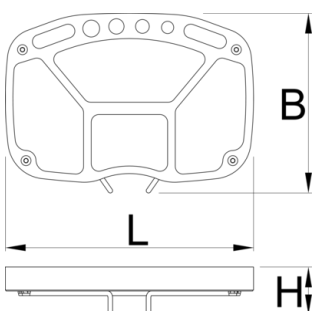

Odlagalna posoda za 1693

1693.3

Profili

Atributi izdelka

- Novo posodico odlikujejo predvsem smiselno razdeljeni odprti predalniki in prostor za obešanje različnega orodja. Nova posodica ustreza vsem Uniorjevim stojalom.
- Nova 1693.3 odlagalna posodica je sestavljena iz močne tanke plošče z vodili in SOS odlagalnim vložkom.
- Vložek je zamenljiv, artikel 1693.6.
- Odlagalna posodica je kompatibilna z na novo generacijo 1693 stojal (narejena po juliju 2014).
- Preverite pri svojem trgovcu za kompatibilnost.

623820

822

* Slike proizvodov so simbolične. Vse dimenzije so v mm, masa v g. Vse navedene dimenzije lahko odstopajo v tolerančnih merah.

Rezervni deli

Vložek SOS za posodo odlagalno 1693.3