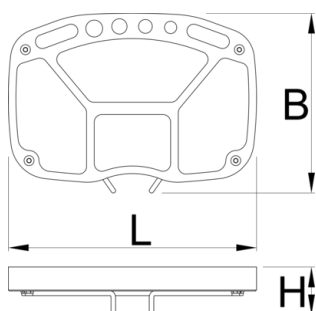

Odlagalna posoda za 1693

1693.3

Profili

Atributi izdelka

- Novo posodico odlikujejo predvsem smiselno razdeljeni odprti predalniki in prostor za obešanje različnega orodja. Nova posodica ustreza vsem Uniorjevim stojalom.
- Nova 1693.3 odlagalna posodica je sestavljena iz močne tanke plošče z vodili in SOS odlagalnim vložkom.
- Vložek je zamenljiv, artikel 1693.6.
- Odlagalna posodica je kompatibilna z na novo generacijo 1693 stojal (narejena po juliju 2014).
- Preverite pri svojem trgovcu za kompatibilnost.

623820

822

* Slike proizvodov so simbolične. Vse dimenzije so v mm, masa v g. Vse navedene dimenzije lahko odstopajo v tolerančnih merah.