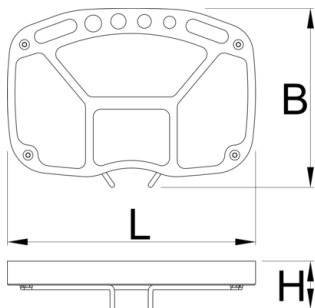

# Инструментальный поддон для велосипедной стойки

1693.3

## Описание товара

- Поддон состоит из отдельных открытых ячеек с дополнительной функцией подвешивания различных инструментов. Поддон подходит для всех велосипедных стоек Unior.
- Новый инструментальный поддон 1693.3 состоит из прочной тонкой металлической пластины с двумя направляющими и стильного вспененного поддона.
- SOS-ложемент является сменным - арт. 1693.6.
- Инструментальный поддон устанавливается в стойки 1693 нового поколения (изготовленные после июля 2014 г.).
- Требуется проверка у местного дистрибутора на совместимость.

623820

822

\* Изображения продуктов носят демонстрационный характер. Все размеры указаны в миллиметрах, вес в граммах.