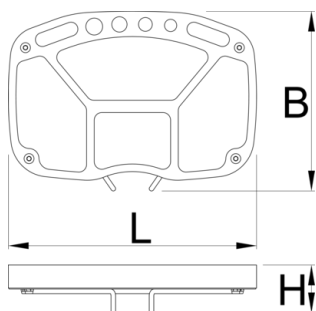

## Caracteristicile produsului

- Suportul de plastic se remarcă prin compartimentarea acestuia și spațiile pentru manevrarea sculelor de lucru. Suportul se poate monta pe orice stand de reparație biciclete UNIOR
- Noul modul de aranjare scule 1693.3 este fabricat din tablă de oțel subțire și rezistentă, cu două sine și un modul de spuma SOS
- Modulul de spuma este intersanjabil, cod 1693.6
- Modulul de aranjare se potrivește în noua generație de suport 1693
- Verificați compatibilitatea cu distribuitorul local.

623820

822

\* Imaginea produsului este simbolica.Toate dimensiunile sunt exprimate în mm,greutatea în grame.