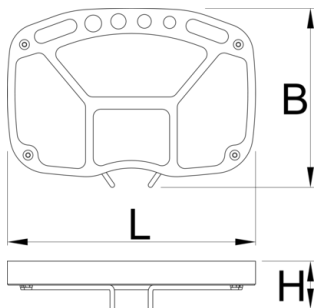

Vaschetta porta utensili per reggiciclo art. 1693

1693.3

Profili

Attributi del prodotto

- Il nuovo vassoio portautensili internamente è suddiviso in comodi scomparti per le minuterie. Si adatta a tutti i supporti Unior.
- Il nuovo elegante vassoio porta attrezzi SOS 1693.3 è formato da una placca in metallo sottile con due bracci e un elegante vassoio SOS in Foam intercambiabile.
- Il vassoio in Foam è intercambiabile, codice articolo 1693.6.
- Il vassoio porta attrezzi è compatibile con la nuova generazione di reggicicli articolo 1693 (realizzati dopo Luglio 2014).
- Verifica la compatibilità col tuo distributore di zona.

623820

822

* Le immagini dei prodotti sono puramente simboliche. Tutte le dimensioni sono in mm, peso in grammi.