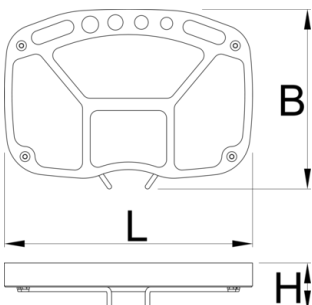

Θέση εργαλείων και υλικών για το 1693

1693.3

Προφίλ

Χαρακτηριστικά προϊόντος

- Η θήκη εργαλείων είναι διακεκριμένη για τα όμορφα διαχωρισμένα συρτάρια με πρόσθετο χώρο για ανάρτηση διάφορων εργαλείων
- Ο νέος δίσκος εργαλείων 1693.3 αποτελείται από μία ανθεκτική αλλά λεπτή μεταλλική πλάκα με δύο ράγες και ένα καλοσχεδιασμένο δίσκο από αφρώδες υλικό SOS
- Ο δίσκος SOS μπορεί να αλλαχτεί. Κωδικός προϊόντος 1693.6
- Οι νέοι δίσκοι εργαλείων χρησιμοποιούνται με της νέας γενιάς βάσεις 1694 (κατασκευής μετά τον Ιούλιο του 2014)
- Συμβουλευτείτε τον αντιπρόσωπο για συμβατότητα

623820

822

* Οι εικόνες των προϊόντων είναι συμβολικές. Όλες οι διαστάσεις είναι σε mm, το βάρος είναι σε γραμμάρια. Όλες οι αναφερόμενες διαστάσεις μπορεί να διαφέρουν σε ανοχές.

Ανταλλακτικά

Ανταλλακτικός δίσκος SOS για τον δίσκο εργαλείων 1693.3