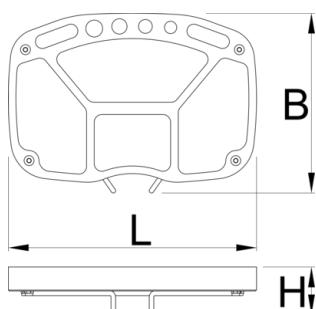

Module de rangement pour Ref 1693

1693.3

Profils

Description produit

- Le module porte outils pour pied de réparation se distingue par des séparations judicieuses afin d'y placer les outils et différentes pièces détachées.
- Le nouveau module de rangement d'outils 1693.3 est fabriqué en tôle d'acier mince et robuste avec deux rails et un module mousse SOS design.
- Le module mousse (code article 1693.6) est interchangeable.
- Le module de rangement convient pour la nouvelle génération de supports 1693 (fabriqués à partir de juillet 2014).
- Vérifier la compatibilité auprès de votre revendeur de proximité.

623820

822

* Les images des produits ne sont pas contractuelles. Toutes les dimensions sont en mm, les poids en grammes.

Pièces de rechange

Module SOS de rechange pour module de rangement 1693.3