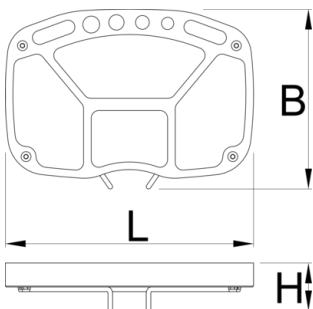

## 产品属性

- 采用有适当间隔功能的开放式抽屉的工具托盘，而且有供悬挂不同工具的额外位置。该托盘适合所有Unior支架。
- 1693.3新工具托盘由一个坚硬的带有两个弯钩的薄金板和一个流行的SOS泡沫托盘组成。
- 泡沫托盘是可以更换的,产品代码为1693.6。
- 该工具托盘适用于编号为1693的新的自行车维修架(2014年7月份生产)
- 向当地经销商咨询其适用性

623820

822

---

\* Images of products are symbolic. All dimensions are in mm, and weight in grams. All listed dimensions may vary in tolerance.