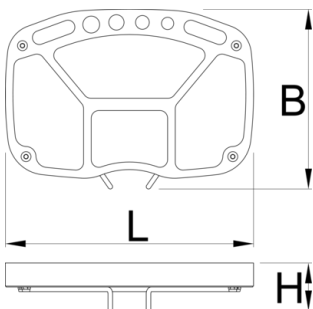

1639工具托盘

1693.3

配置文件

产品属性

- 采用有适当间隔功能的开放式抽屉的工具托盘，而且有供悬挂不同工具的额外位置。该托盘适合所有Unior支架。
- 1693.3新工具托盘由一个坚硬的带有两个弯钩的薄金板和一个流行的SOS泡沫托盘组成。
- 泡沫托盘是可以更换的,产品代码为1693.6。
- 该工具托盘适用于编号为1693的新的自行车维修架(2014年7月份生产)
- 向当地经销商咨询其适用性

623820

822

* Images of products are symbolic. All dimensions are in mm, and weight is in grams. All listed dimensions may vary in tolerance.

配件

编号为1693.3的SOS工具托盘