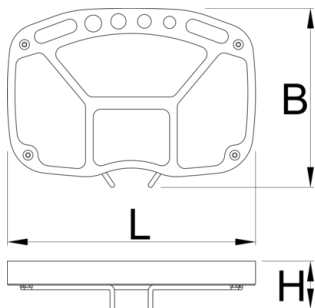

Поставка за инструменти за вело-стенд 1693

1693.3

Профили

Параметри на продукта

- Подложката се отличава с добре разделени гнезда с допълнително място за окачване на различни инструменти. Подходяща за всички стендове UNIOR
- Новата поставката 1693.3 за инструмента се състои от здрава тънка метална пластина с две направляващи и стилна SOS подложка .
- Пенообразната подложка е сменяема , артикул 1693.6
- Съвместима е с новата генерация стендове за ремонт на велосипеди 1693 (произведени след Юли 2014).
- Проверете при своя дистрибутор за съвместимост.

623820

822

* Снимките на продуктите са символични. Всички размери са в мм., теглото е в грамове .

Резервни части

Резервна SOS подложка 1693.3