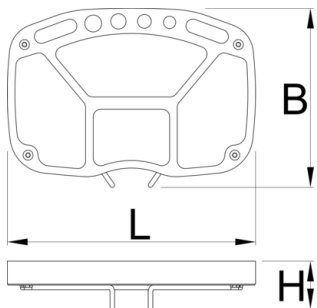

623820

822

* Снимките на продуктите са символични. Всички размери са в мм., теглото е в грамове .