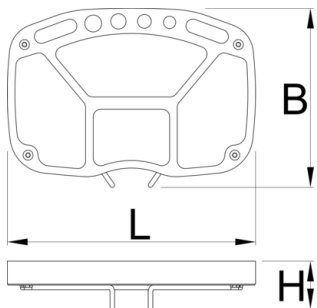

Поставка за инструменти за вело-стенд 1693

1693.3

Профили

Параметри на продукта

- Подложката се отличава с добре разделени гнезда с допълнително място за окачване на различни инструменти. Подходяща за всички стендове UNIOR
- Новата поставката 1693.3 за инструмента се състои от здрава тънка метална пластина с две направляващи и стилна SOS подложка .
- Пенообразната подложка е сменяема , артикул 1693.6
- Съвместима е с новата генерация стендове за ремонт на велосипеди 1693 (произведени след Юли 2014).
- Проверете при своя дистрибутор за съвместимост.

623820

822

* Снимките на продуктите са символични. Всички размери са в мм., теглото е в грамове .