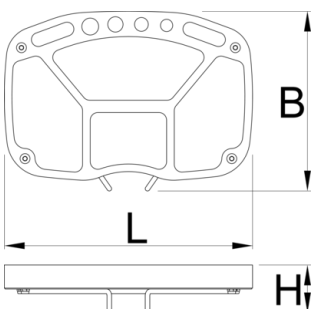

Tabaka Mjet për 1693

1693.3

Profiles

Product features

- Tabaka Mjet dallohet nga bukur të ndara mbathje të hapura me hapësirë shtesë për të varur mjete të ndryshme. Tabaka përshtatet me të gjitha qëndrimet e UNIOR.
- 1693,3 Tabaka mjet i ri përbëhet nga një pjatë të fortë hollë metalike me dy binarët dhe një Tabaka me stil shkumë SOS.
- Tabaka shkumë është i këmbyeshëm, kodi pika 1693,6.
- Tabaka mjet i përshtatet në gjeneratën e re të 1693 qëndron (të bëra pas korrikut 2014).
- Kontrolloni me ju distributori lokal për pajtueshmërinë.

* Imazhet e produkteve janë simbolike. Të gjitha dimensionet janë në mm, pesha në gram. Të gjitha dimensionet e listuara mund të ndryshojnë në tolerancë.