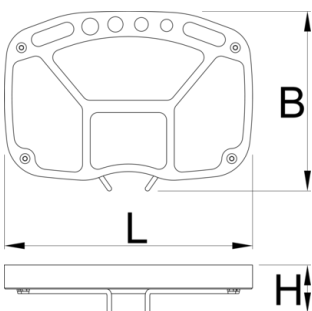

Tabaka Mjet për 1693

1693.3

Profiles

Product features

- Tabaka Mjet dallohet nga bukur të ndara mbathje të hapura me hapësirë shtesë për të varur mjete të ndryshme. Tabaka përshtatet me të gjitha qëndrimet e UNIOR.
- 1693,3 Tabaka mjet i ri përbëhet nga një pjatë të fortë hollë metalike me dy binarët dhe një Tabaka me stil shkumë SOS.
- Tabaka shkumë është i këmbyeshëm, kodi pika 1693,6.
- Tabaka mjet i përshtatet në gjeneratën e re të 1693 qëndron (të bëra pas korrikut 2014).
- Kontrolloni me ju distributori lokal për pajtueshmërinë.

623820

822

* Imazhet e produkteve janë simbolike. Të gjitha dimensionet janë në mm, pesha në gram. Të gjitha dimensionet e listuara mund të ndryshojnë në tolerancë.

Spare parts

SOS Tabaka këmbimi mjet për 1693,3 Tabaka