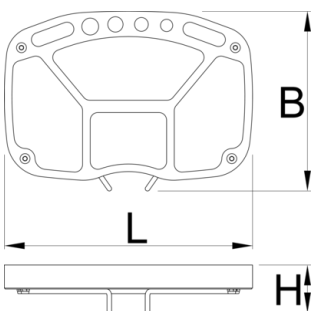

Tabaka Mjet për 1693

1693.3

Profiles

Product features

- Tabaka Mjet dallohet nga bukur të ndara mbathje të hapura me hapësirë shtesë për të varur mjete të ndryshme. Tabaka përshtatet me të gjitha qëndrimet e UNIOR.
- 1693,3 Tabaka mjet i ri përbëhet nga një pjatë të fortë hollë metalike me dy binarët dhe një Tabaka me stil shkumë SOS.
- Tabaka shkumë është i këmbyeshëm, kodi pika 1693,6.
- Tabaka mjet i përshtatet në gjeneratën e re të 1693 qëndron (të bëra pas korrikut 2014).
- Kontrolloni me ju distributori lokal për pajtueshmërinë.

623820

822

* Imazhet e produkteve janë simbolike. Të gjitha dimensionet janë në mm, pesha në gram. Të gjitha dimensionet e listuara mund të ndryshojnë në tolerancë.