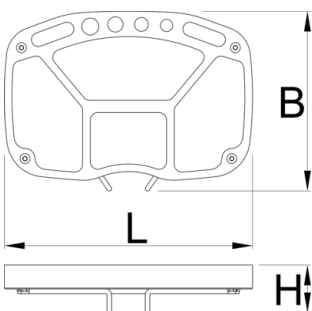

Tabaka Mjet për 1693

1693.3

Profiles

Product features

- Tabaka Mjet dallohet nga bukur të ndara mbathje të hapura me hapësirë shtesë për të varur mjete të ndryshme. Tabaka përshtatet me të gjitha qëndrimet e UNIOR.
- 1693,3 Tabaka mjet i ri përbëhet nga një pjatë të fortë hollë metalike me dy binarët dhe një Tabaka me stil shkumë SOS.
- Tabaka shkumë është i këmbyeshëm, kodi pika 1693,6.
- Tabaka mjet i përshtatet në gjeneratën e re të 1693 qëndron (të bëra pas korrikut 2014).
- Kontrolloni me ju distributori lokal për pajtueshmërinë.

* Imazhet e produkteve janë simbolike. Të gjitha dimensionet janë në mm, pesha në gram. Të gjitha dimensionet e listuara mund të ndryshojnë në tolerancë.