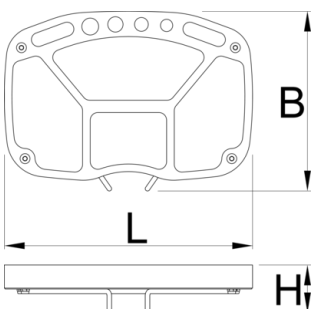

Tabaka Mjet për 1693

1693.3

Profiles

Product features

- Tabaka Mjet dallohet nga bukur të ndara mbathje të hapura me hapësirë shtesë për të varur mjete të ndryshme. Tabaka përshtatet me të gjitha qëndrimet e UNIOR.
- 1693,3 Tabaka mjet i ri përbëhet nga një pjatë të fortë hollë metalike me dy binarët dhe një Tabaka me stil shkumë SOS.
- Tabaka shkumë është i këmbyeshëm, kodi pika 1693,6.
- Tabaka mjet i përshtatet në gjeneratën e re të 1693 qëndron (të bëra pas korrikut 2014).
- Kontrolloni me ju distributori lokal për pajtueshmërinë.

623820

822

* Imazhet e produkteve janë simbolike. Të gjitha dimensionet janë në mm, pesha në gram.