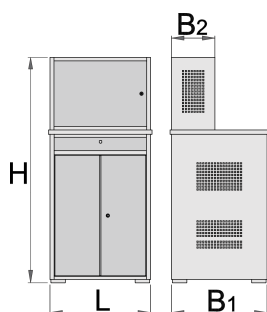

工业工具柜

955IND1

配置文件

产品属性

- 应用情况：生产加工企业、维修企业、工厂、实验室；... 需通过电脑执行测量的情况

- 顶部柜子可放置显示屏（内部尺寸为625x290x430mm）
- 厚度20 mm的榉木板
- 键盘抽屉尺寸560x450x40 mm
- 柜内可放置电脑和其他设备架子有6个可调位置柜子的内部尺寸为635x630x810。
- 优质1mm厚金属板材制成
- 顺滑的锁匙
- 锁紧装置
- 环保无铅镉涂层

622816	L	B1	B2	H	76400
622816	715	680	310	1553	76400

* Images of products are symbolic. All dimensions are in mm, and weight in grams. All listed dimensions may vary in tolerance.

用途 (pictures)