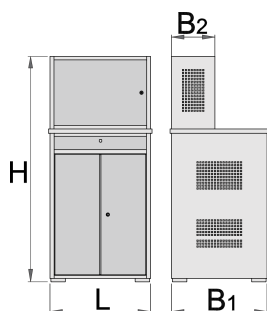

Индустриален шкаф

955IND1

Профили

Параметри на продукта

- приложения: производство; автосервизи; лаборатории; навсякъде, където се използват измервания с компютър
- горния край на шкафа е подходящ за монитор (вътрешни размери 625x290x430 mm)
- дървен буков плот с дебелина 20 mm
- чекмедже за клавиатура с размери 560x450x40 mm
- в шкафа има място за компютър и допълнително оборудване. Възможно е поставянето на рафт в 6 различни позиции. Вътрешните размери на шкафа са 635x630x810
- изработен от висококачествена ламарина с дебелина 1 mm
- секретна брава със сгъваем ключ
- заключващ механизъм
- боядисани с екологична боя, несъдържаща кадмий и олово

	L	B1	B2	H	
622816	715	680	310	1553	76400

* Снимките на продуктите са символични. Всички размери са в мм., теглото е в грамове .

Употреба (снимки)