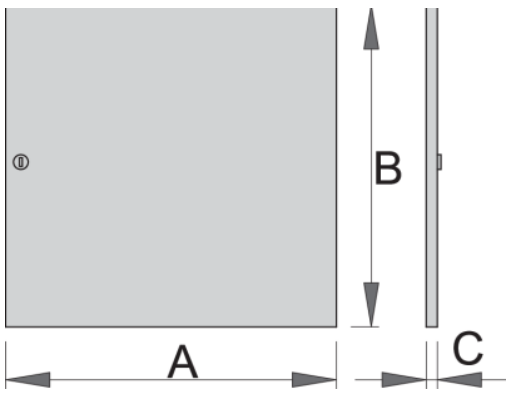

Врата за арт.940H2

940.2H2

Product attributes

- материјал: специјален челичен лим
- обложена со еко боја на Qualicoat стандард за квалитет

Barcode	L	B	C	Icon
---------	---	---	---	------

622882	310	725	20	1980
--------	-----	-----	----	------