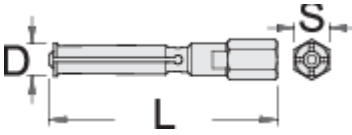

689/2Bl için kol

689.1/4

Profiles

	D"	L	S	
623089	6,5 - 8	81	14	38
623090	10 - 12	83	14	53
623091	12 - 15	92	14	65
623092	17 - 20	102,5	14	125
623093	22 - 28	125	17	269
623094	30 - 36	140	22	525

* Ürünlerin resimleri semboliktir. Bütün boyutlar mm ve ağırlık gram cinsindedir.