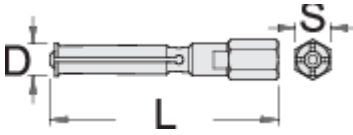

689/5Bl için kol

689.1/5

Profiles

|  | D'' | L | S |  |
|--|---------|-------|----|---|
| 623089 | 6,5 - 8 | 81 | 14 | 38 |
| 623090 | 10 - 12 | 83 | 14 | 53 |
| 623091 | 12 - 15 | 92 | 14 | 65 |
| 623092 | 17 - 20 | 102,5 | 14 | 125 |
| 623093 | 22 - 28 | 125 | 17 | 269 |
| 623094 | 30 - 36 | 140 | 22 | 525 |

* Ürünlerin resimleri semboliktir. Bütün boyutlar mm ve ağırlık gram cinsindedir.