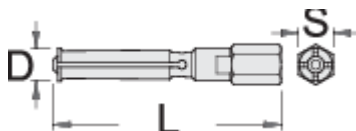

Ročica snemalna za 689/5BI

689.1/5

Profili

	D''	L	S	
623089	6,5 - 8	81	14	38
623090	10 - 12	83	14	53
623091	12 - 15	92	14	65
623092	17 - 20	102,5	14	125
623093	22 - 28	125	17	269
623094	30 - 36	140	22	525

* Slike proizvodov so simbolične. Vse dimenzije so v mm, teža v g. Vse navedene dimenzije lahko odstopajo v tolerančnih merah.