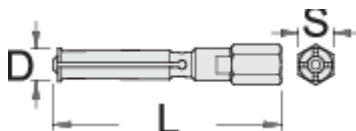

Ročica snemalna za 689/5BI

689.1/5

Profili

	D"	L	S	
623089	6,5 - 8	81	14	38
623090	10 - 12	83	14	53
623091	12 - 15	92	14	65
623092	17 - 20	102,5	14	125
623093	22 - 28	125	17	269
623094	30 - 36	140	22	525

* Slike proizvodov so simbolične. Vse dimenzije so v mm, masa v g. Vse navedene dimenzije lahko odstopajo v tolerančnih merah.