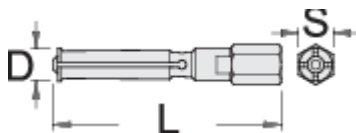

Rukoväť pre 689/5BI

689.1/5

Profiles

	D"	L	S	
623089	6,5 - 8	81	14	38
623090	10 - 12	83	14	53
623091	12 - 15	92	14	65
623092	17 - 20	102,5	14	125
623093	22 - 28	125	17	269
623094	30 - 36	140	22	525

* Obrázky sú symbolické. Všetky rozmery sú v mm, hmotnosť je v g. Všetky udané rozmery sa môžu líšiť v rámci tolerancie.