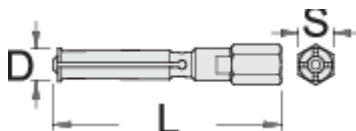

Rukoväť pre 689/5BI

689.1/5

Profiles

	D"	L	S	
623089	6,5 - 8	81	14	38
623090	10 - 12	83	14	53
623091	12 - 15	92	14	65
623092	17 - 20	102,5	14	125
623093	22 - 28	125	17	269
623094	30 - 36	140	22	525

* Obrázky sú symbolické. Všetky rozmery sú v mm, hmotnosť je v g. Všetky udané rozmery sa môžu líšiť v rámci tolerancie.