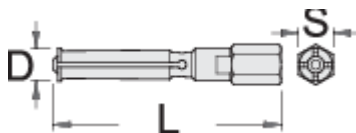

# Brat pentru 689/2BI

689.1/4

## Profile

	D"	L	S	
623089	6,5 - 8	81	14	38
623090	10 - 12	83	14	53
623091	12 - 15	92	14	65
623092	17 - 20	102,5	14	125
623093	22 - 28	125	17	269
623094	30 - 36	140	22	525

\* Imaginea produsului este simbolica. Toate dimensiunile sunt exprimate în mm, greutatea în grame.