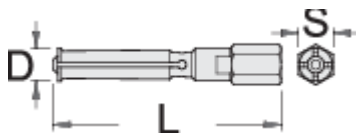

Brat pentru 689/2BI

689.1/5

Profile

	D''	L	S	
623089	6,5 - 8	81	14	38
623090	10 - 12	83	14	53
623091	12 - 15	92	14	65
623092	17 - 20	102,5	14	125
623093	22 - 28	125	17	269
623094	30 - 36	140	22	525

* Imaginea produsului este simbolica. Toate dimensiunile sunt exprimate în mm, greutatea în grame.