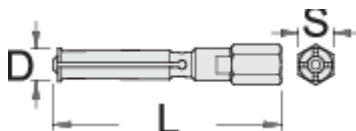

Ramię do 689/2BI

689.1/4

Profile

	D"	L	S	
623089	6,5 - 8	81	14	38
623090	10 - 12	83	14	53
623091	12 - 15	92	14	65
623092	17 - 20	102,5	14	125
623093	22 - 28	125	17	269
623094	30 - 36	140	22	525

* Przedstawiony wygląd produktu jest orientacyjny. Wszystkie wymiary są w mm, podana waga w gramach