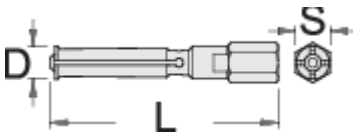

Arm voor 689/5BI

689.1/5

Profielen

	D''	L	S	
623089	6,5 - 8	81	14	38
623090	10 - 12	83	14	53
623091	12 - 15	92	14	65
623092	17 - 20	102,5	14	125
623093	22 - 28	125	17	269
623094	30 - 36	140	22	525

* Afbeeldingen van producten zijn symbolisch. Alle afmetingen zijn in mm en gewicht in gram. Alle vermelde afmetingen kunnen variëren in tolerantie.