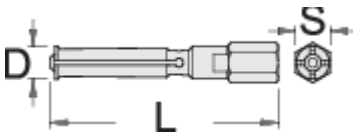

Arm voor 689/2BI

689.1/4

Profielen

	D''	L	S	
623089	6,5 - 8	81	14	38
623090	10 - 12	83	14	53
623091	12 - 15	92	14	65
623092	17 - 20	102,5	14	125
623093	22 - 28	125	17	269
623094	30 - 36	140	22	525

* Afbeeldingen van producten zijn symbolisch. Alle afmetingen zijn in mm en gewicht in gram. Alle vermelde afmetingen kunnen variëren in tolerantie.