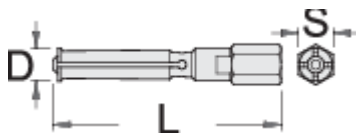

Рачка за 689/5В1

689.1/5

Profiles

	D"	L	S	
623089	6,5 - 8	81	14	38
623090	10 - 12	83	14	53
623091	12 - 15	92	14	65
623092	17 - 20	102,5	14	125
623093	22 - 28	125	17	269
623094	30 - 36	140	22	525

* Сликите на производите се симболични. Сите димензии се во мм, тежината е во грамови. Сите наведени димензии може да се разликуваат во ниво на толеранција