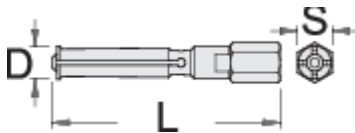

Braccio per art. 689/2BI

689.1/4

Profili

	D"	L	S	
623089	6,5 - 8	81	14	38
623090	10 - 12	83	14	53
623091	12 - 15	92	14	65
623092	17 - 20	102,5	14	125
623093	22 - 28	125	17	269
623094	30 - 36	140	22	525

* Le immagini dei prodotti sono puramente simboliche. Tutte le dimensioni sono in mm, peso in grammi.