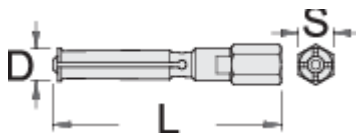

Braccio per art. 689/5BI

689.1/5

Profili

	D"	L	S	
623089	6,5 - 8	81	14	38
623090	10 - 12	83	14	53
623091	12 - 15	92	14	65
623092	17 - 20	102,5	14	125
623093	22 - 28	125	17	269
623094	30 - 36	140	22	525

* Le immagini dei prodotti sono puramente simboliche. Tutte le dimensioni sono in mm, peso in grammi.