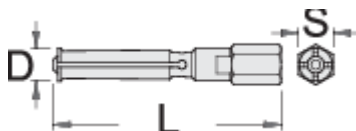

Ručica za art.689/5BI

689.1/5

Profili

	D"	L	S	
623089	6,5 - 8	81	14	38
623090	10 - 12	83	14	53
623091	12 - 15	92	14	65
623092	17 - 20	102,5	14	125
623093	22 - 28	125	17	269
623094	30 - 36	140	22	525

* Slike proizvoda su simbolične. Sve dimenzije su u mm, masa je u g.