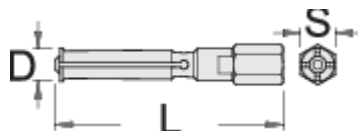

Ručica za art.689/2BI

689.1/4

Profili

[\(/hr/support/warranty\)](#)

	D"	L	S	
623089	6,5 - 8	81	14	38
623090	10 - 12	83	14	53
623091	12 - 15	92	14	65
623092	17 - 20	102,5	14	125
623093	22 - 28	125	17	269
623094	30 - 36	140	22	525

Maloprodajno pakiranje

	MA	MB	MC	
623089	165	80	14	48
623090	190	80	14	56

	MA	MB	MC	
623091	190	80	14	75
623092	200	80	15,5	140
623093	250	80	23	280
623094	260	80	30	540

Transportno pakiranje

		TA	TB	TC	
623089	1				
623090	1				
623091	1				
623092	1				
623093	1				
623094	1				