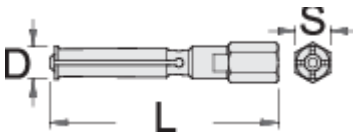

# Βραχίονας για το 689/2BI

689.1/4

## Προφίλ

	D"	L	S	
623089	6,5 - 8	81	14	38
623090	10 - 12	83	14	53
623091	12 - 15	92	14	65
623092	17 - 20	102,5	14	125
623093	22 - 28	125	17	269
623094	30 - 36	140	22	525

\* Οι εικόνες των προϊόντων είναι συμβολικές. Όλες οι διαστάσεις είναι σε mm, το βάρος είναι σε γραμμάρια. Όλες οι αναφερόμενες διαστάσεις μπορεί να διαφέρουν σε ανοχές.