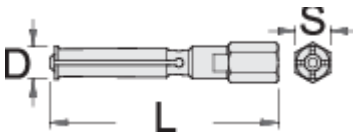

D"	L	S	
623089	6,5 - 8	81	14	38
623090	10 - 12	83	14	53
623091	12 - 15	92	14	65
623092	17 - 20	102,5	14	125
623093	22 - 28	125	17	269
623094	30 - 36	140	22	525

* Οι εικόνες των προϊόντων είναι συμβολικές. Όλες οι διαστάσεις είναι σε mm, το βάρος είναι σε γραμμάρια. Όλες οι αναφερόμενες διαστάσεις μπορεί να διαφέρουν σε ανοχές.