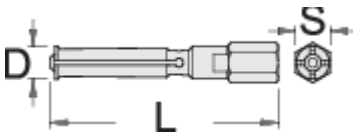

Arm für 689/5BI

689.1/5

Profile

	D''	L	S	
623089	6,5 - 8	81	14	38
623090	10 - 12	83	14	53
623091	12 - 15	92	14	65
623092	17 - 20	102,5	14	125
623093	22 - 28	125	17	269
623094	30 - 36	140	22	525

* Bilder von Produkten sind Symbolfotos. Abmessungen sind in mm, Gewichte in Gramm.