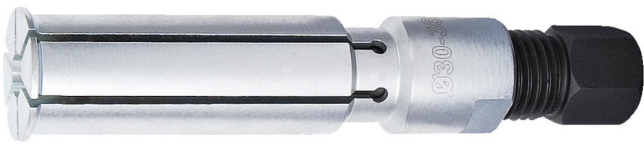

Arm für 689/5BI

689.1/5

Profile

	D''	L	S	
623089	6,5 - 8	81	14	38
623090	10 - 12	83	14	53
623091	12 - 15	92	14	65
623092	17 - 20	102,5	14	125
623093	22 - 28	125	17	269
623094	30 - 36	140	22	525

* Bilder von Produkten sind Symbolfotos. Abmessungen sind in mm, Gewichte in Gramm.