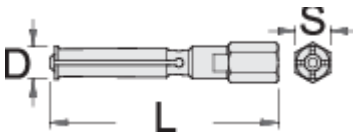

Griffe pour Ref. 689/2BI

689.1/4

Profils

	D''	L	S	
623089	6,5 - 8	81	14	38
623090	10 - 12	83	14	53
623091	12 - 15	92	14	65
623092	17 - 20	102,5	14	125
623093	22 - 28	125	17	269
623094	30 - 36	140	22	525

* Les images des produits ne sont pas contractuelles. Toutes les dimensions sont en mm, les poids en grammes.