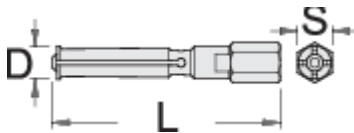

Griffe pour Ref. 689/2BI

689.1/5

Profils

	D''	L	S	
623089	6,5 - 8	81	14	38
623090	10 - 12	83	14	53
623091	12 - 15	92	14	65
623092	17 - 20	102,5	14	125
623093	22 - 28	125	17	269
623094	30 - 36	140	22	525

* Les images des produits ne sont pas contractuelles. Toutes les dimensions sont en mm, les poids en grammes.