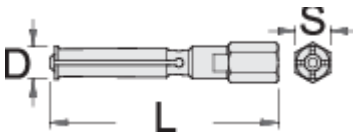

Griffe pour Ref. 689/2BI

689.1/5

Profils

	D''	L	S	
623089	6,5 - 8	81	14	38
623090	10 - 12	83	14	53
623091	12 - 15	92	14	65
623092	17 - 20	102,5	14	125
623093	22 - 28	125	17	269
623094	30 - 36	140	22	525

* Les images des produits ne sont pas contractuelles. Toutes les dimensions sont en mm, les poids en grammes.