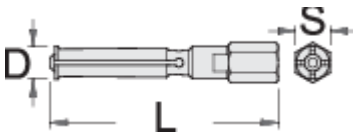

# Pata para 689/5BI

689.1/5

## Perfiles

	D"	L	S	
623089	6,5 - 8	81	14	38
623090	10 - 12	83	14	53
623091	12 - 15	92	14	65
623092	17 - 20	102,5	14	125
623093	22 - 28	125	17	269
623094	30 - 36	140	22	525

\* Las imágenes de los productos son simbólicas. Todas las dimensiones son en mm, peso en gramos.