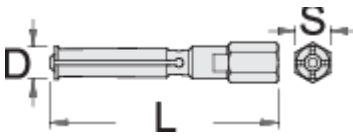

Pata para 689/5BI

689.1/5

Perfiles

	D"	L	S	
623089	6,5 - 8	81	14	38
623090	10 - 12	83	14	53
623091	12 - 15	92	14	65
623092	17 - 20	102,5	14	125
623093	22 - 28	125	17	269
623094	30 - 36	140	22	525

* Las imágenes de los productos son simbólicas. Todas las dimensiones son en mm, peso en gramos.