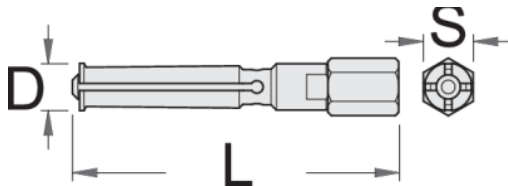

Arm for 689/2BI

689.1/4

	D"	L	S	
623089	6,5 - 8	81	14	38
623090	10 - 12	83	14	53
623091	12 - 15	92	14	65
623092	17 - 20	102,5	14	125
623093	22 - 28	125	17	269
623094	30 - 36	140	22	525

Retail packaging

	MA	MB	MC	
623089	165	80	14	48
623090	190	80	14	56
623091	190	80	14	75
623092	200	80	15,5	140
623093	250	80	23	280
623094	260	80	30	540