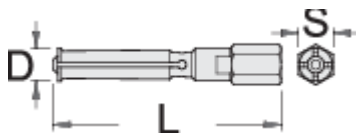

rukojeť pro 689/5BI

689.1/5

Profily

	D"	L	S	
623089	6,5 - 8	81	14	38
623090	10 - 12	83	14	53
623091	12 - 15	92	14	65
623092	17 - 20	102,5	14	125
623093	22 - 28	125	17	269
623094	30 - 36	140	22	525

* Obrázky produktů jsou symbolické. Všechny rozměry jsou v mm a hmotnost v gramech. Všechny uvedené rozměry se mohou lišit v toleranci.