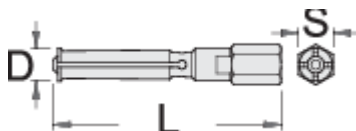

rukojeť pro 689/5BI

689.1/5

Profily

	D"	L	S	
623089	6,5 - 8	81	14	38
623090	10 - 12	83	14	53
623091	12 - 15	92	14	65
623092	17 - 20	102,5	14	125
623093	22 - 28	125	17	269
623094	30 - 36	140	22	525

* Obrázky produktů jsou symbolické. Všechny rozměry jsou v mm a hmotnost v gramech. Všechny uvedené rozměry se mohou lišit v toleranci.