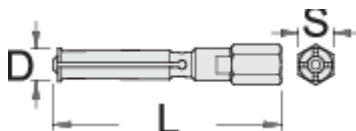

Ръкохватка за арт.689/5ВІ

689.1/5

Профили

	D"	L	S	
623089	6,5 - 8	81	14	38
623090	10 - 12	83	14	53
623091	12 - 15	92	14	65
623092	17 - 20	102,5	14	125
623093	22 - 28	125	17	269
623094	30 - 36	140	22	525

* Снимките на продуктите са символични. Всички размери са в мм., теглото е в грамове .