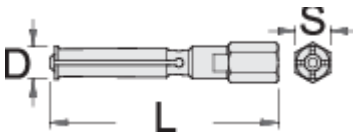

Arm/Klouw voor 689/2BI

689.1/5

Profielen

	D''	L	S	
623089	6,5 - 8	81	14	38
623090	10 - 12	83	14	53
623091	12 - 15	92	14	65
623092	17 - 20	102,5	14	125
623093	22 - 28	125	17	269
623094	30 - 36	140	22	525

* Afbeeldingen van producten zijn symbolisch. Alle afmetingen zijn in mm, en het gewicht in grammen. Alle vermelde afmetingen kunnen variëren in tolerantie.