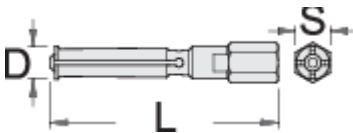

# Arm/Klouw voor 689/2BI

689.1/4

## Profielen

	D''	L	S	
623089	6,5 - 8	81	14	38
623090	10 - 12	83	14	53
623091	12 - 15	92	14	65
623092	17 - 20	102,5	14	125
623093	22 - 28	125	17	269
623094	30 - 36	140	22	525

\* Afbeeldingen van producten zijn symbolisch. Alle afmetingen zijn in mm, en het gewicht in grammen. Alle vermelde afmetingen kunnen variëren in tolerantie.