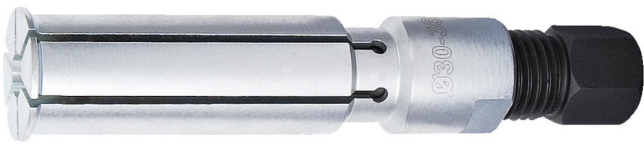

# Arm für 689/5BI

689.1/5

## Profile

	D''	L	S	
623089	6,5 - 8	81	14	38
623090	10 - 12	83	14	53
623091	12 - 15	92	14	65
623092	17 - 20	102,5	14	125
623093	22 - 28	125	17	269
623094	30 - 36	140	22	525

\* Bilder von Produkten sind Symbolfotos. Abmessungen sind in mm, Gewichte in Gramm.