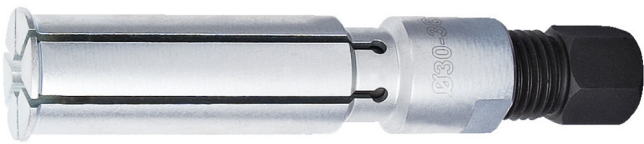

# Arm für 689/5BI

689.1/5

## Profile

Barcode	D <sub>↓</sub>	D <sub>↑</sub>	M	L <sub>↑</sub>	S1	S2	Icon	
623089	6,5	8	M12	54	11	14	38	
623090	10	12	M12	56	11	14	53	
623091	12	15	M12	62	11	14	65	
623092	17	20	M12	70	14	14	125	
623093	22	28	M12	90	17	17	269	
623094	30	36	M12	100	22	22	525	
629562	NEU	40	50	M14	110	27	26	820
629563	NEU	50	60	M14	110	27	26	1230

\* Bilder von Produkten sind Symbolfotos. Abmessungen sind in mm, Gewichte in Gramm.