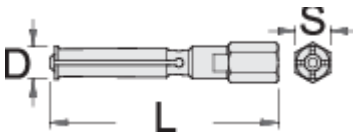

Arm für 689/2BI

689.1/4

Profile

	D''	L	S	
623089	6,5 - 8	81	14	38
623090	10 - 12	83	14	53
623091	12 - 15	92	14	65
623092	17 - 20	102,5	14	125
623093	22 - 28	125	17	269
623094	30 - 36	140	22	525

* Bilder von Produkten sind Symbolfotos. Abmessungen sind in mm, Gewichte in Gramm.