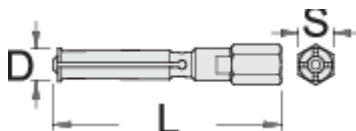

Dorëza e ndrruesit per 689/2bi

689.1/4

Profiles

|  | D" | L | S |  |
|--|---------|-------|----|---|
| 623089 | 6,5 - 8 | 81 | 14 | 38 |
| 623090 | 10 - 12 | 83 | 14 | 53 |
| 623091 | 12 - 15 | 92 | 14 | 65 |
| 623092 | 17 - 20 | 102,5 | 14 | 125 |
| 623093 | 22 - 28 | 125 | 17 | 269 |
| 623094 | 30 - 36 | 140 | 22 | 525 |

* Imazhet e produkteve janë simbolike. Të gjitha dimensionet janë në mm, pesha në gram. Të gjitha dimensionet e listuara mund të ndryshojnë në tolerancë.