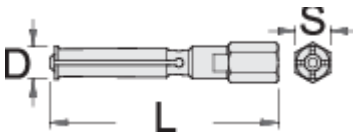

Dorëza e ndrruesit per 689/5BI

689.1/5

Profiles

	D''	L	S	
623089	6,5 - 8	81	14	38
623090	10 - 12	83	14	53
623091	12 - 15	92	14	65
623092	17 - 20	102,5	14	125
623093	22 - 28	125	17	269
623094	30 - 36	140	22	525

* Imazhet e produkteve janë simbolike. Të gjitha dimensionet janë në mm, pesha në gram. Të gjitha dimensionet e listuara mund të ndryshojnë në tolerancë.