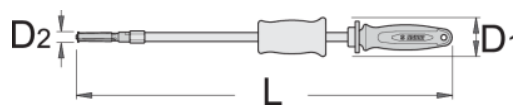

стиснато од внатрешната страна и е извлечено.

- лежиштето се избива со помош на тежина од 1 kg

Barcode	D1	D2↓	D2↑	L↓	L↑	Icon
622587	52	6,5	36	495	555	3300